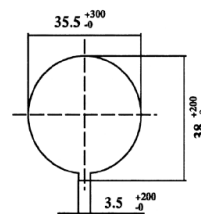

VEM 65C

PORTALAMPADA IN CERAMICA E STEATITE

CON ATTACCO E14 E T 300° C
FASTON ORIZZONTALI E VERTICALI

VEM 65/25W

VEM 65/34/15W

VEM65/16mm/15W

VEM 65/20mm/25W

LAMPADINE PER FORNO

T 300°C, E14, 15-25W 230-110 V

VEM 15D 22x49

VEM 25D 25x56